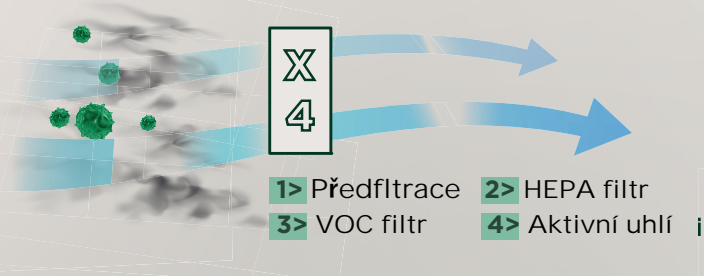

AIRHUB

PORTABLE

ZLEPŠUJE KVALITU OVZDUŠÍ

**4x4
TECH**

4 UVC LAMPY
4 ÚROVNĚ FILTRACE

4x4TECH pro dokonalou čistotu vzduchu a nejučinnější eliminaci virů a bakterií.

Efektivní kombinace 4 úrovní filtrace a 4 UVC lamp zaručuje neustálou dezinfekci vnitřních filtrů.

MODERNÍ A ELEGANTNÍ
DESIGN DOSTUPNÝ
VE 2 BARVÁCH

TITANOVÁ
MAT

BÍLÁ MAT

PŘEHLEDNÝ
DISPLEJ

DIGITÁLNÍ DISPLEJ S ŠESTI
DOTYKOVÝMI TLAČÍTKY

ZLIKVIDUJE
AŽ
99,99%
VIRŮ A
BAKTERIÍ

FABER
FRANKE'S AIR EXPERT

4 ÚROVNĚ FILTRACE
Pro nejučinnější vyčištění
vzduchu

4 UVC LAMPY
Bezpečně ničí viry a
bakterie bez produkce
ozonu

DÁLKOVÉ OVLÁDÁNÍ
Ovladač s displejem a
indikací kvality vzduchu

NOČNÍ REŽIM
Zajišťuje dokonalou
kvalitu vzduchu v
maximální tichosti

KVALITA OVZDUŠÍ
VŽDY POD KONTROLOU
DÍKY DUÁLNÍMU SENZORU

SENZOR 1
zaměřený
na detekci
PM 2.5 a PM10

SENZOR 2
zaměřený
na detekci
VOC

Kvalita
výborná

Kvalita
průměrná

Kvalita
špatná