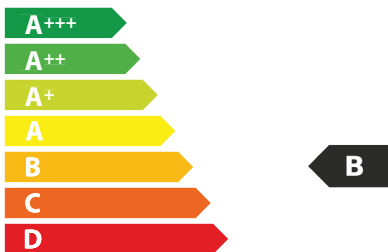

ABCDE**F**G

ABCDE**F**G

**70** dB

65/2014

ЕНЕРГО  
ЕФЕКТИВНІСТЬ

FABER

305.0615.740  
P2046

64